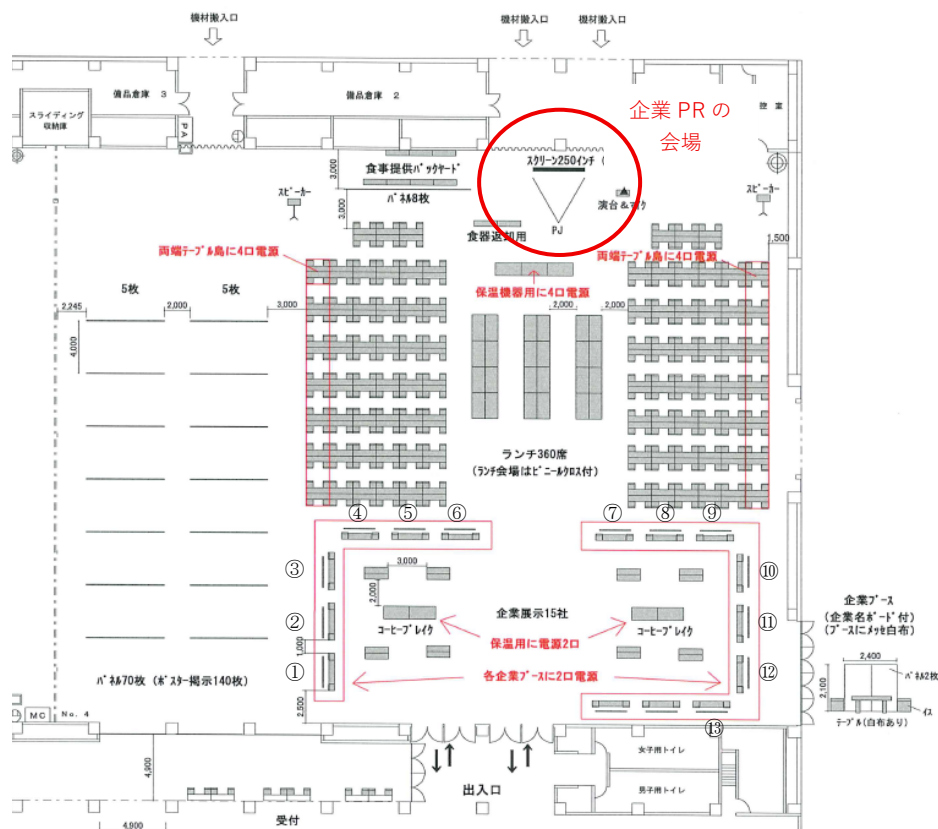

### 【展示場所】

くにびきメッセ 大展示場

〒690-0826 島根県松江市学園南1丁目2-1

Tel: 0852-24-1111

くにびきメッセへのアクセス: <https://www.kunibikimesse.jp/access/>

### 【展示位置】

各社の展示位置は、以下のようになります。

ブース番号	企業名（英語）
①	Chinese Society of Photogrammetry and Remote Sensing
②	Synspective Inc.
③	Kokusai Kogyo Co., Ltd
④	MDPI Japan G.K.
⑤	Satellite Data Services Co., Ltd
⑥	NV5 Geospatial Solutions K.K.
⑦	Remote Sensing Technology Center of Japan
⑧	One Health One World, The University of Tokyo
⑨	Diamond Air Service Co., Ltd
⑩	Alouette Technologies Co., Ltd
⑪	PASCO Corporation
⑫	Hiroshima University
⑬	Korean Society of Remote Sensing (ISRS2027)